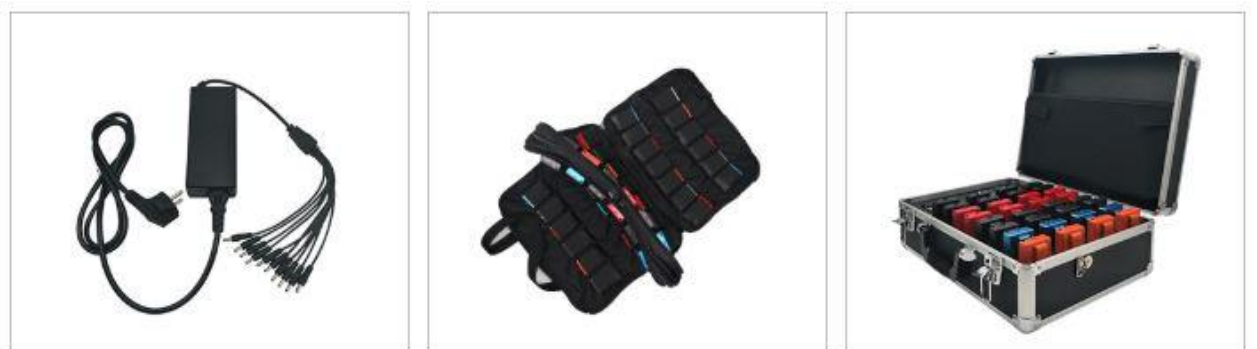

Hands free, Ремешок и зажим для ремня
два в одном варианте

Вес всего 60 грамм, помещается в ладони
Легче и меньше, чем мышь для ноутбука

Мы подберем зарядные устройства и аксессуары
под ваш заказ

Возможность выполнить в различных цветах